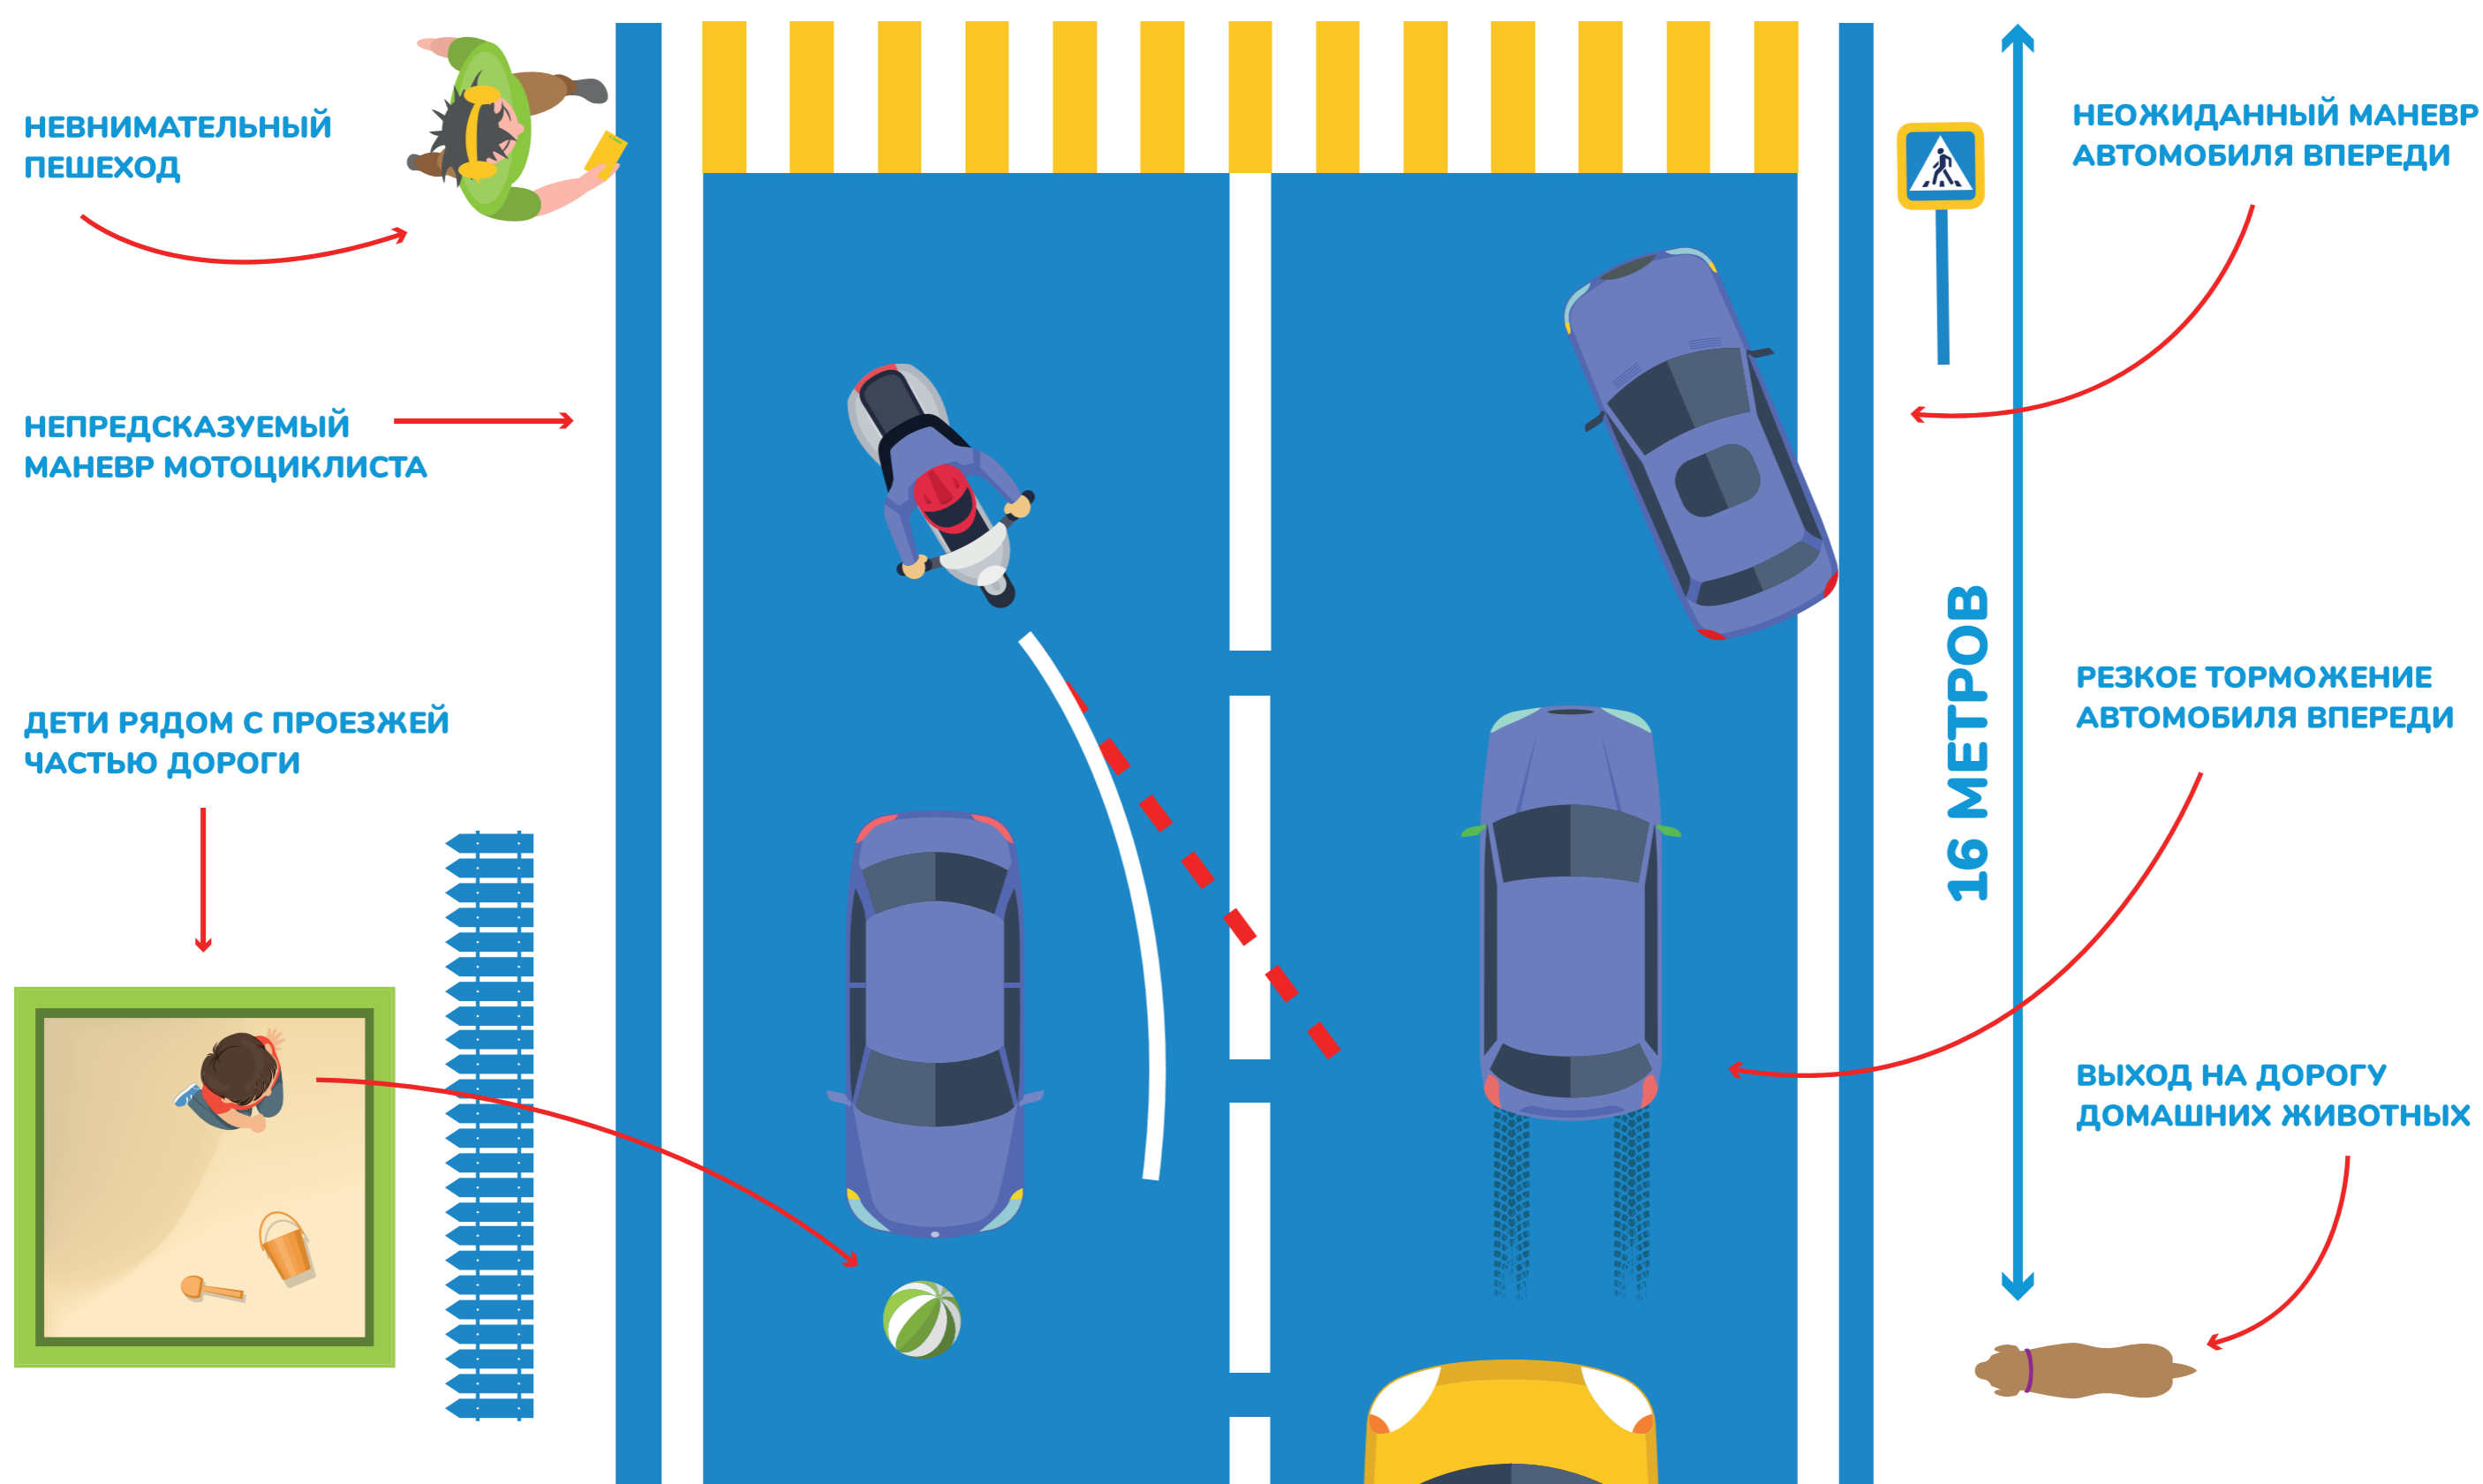

ЧТО МОЖЕТ СЛУЧИТЬСЯ НА ДОРОГЕ, ЕСЛИ ОТВЛЕЧЬСЯ НА 1 СЕКУНДУ?